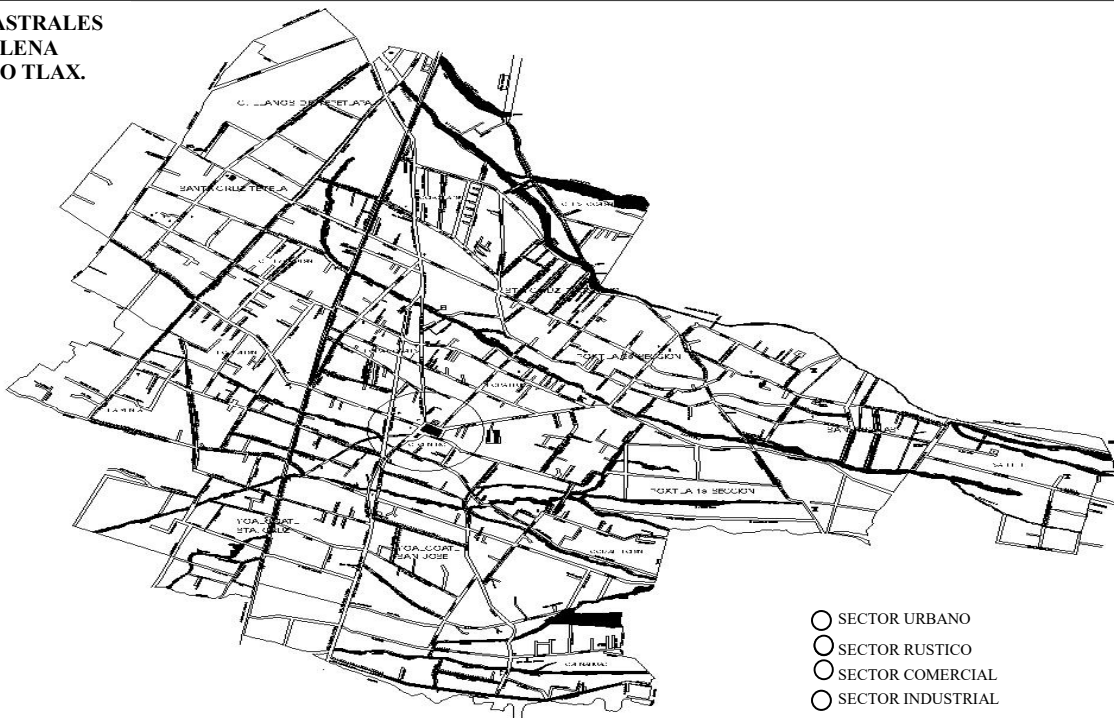

VALORES CATASTRALES
LA MAGDALENA
TLALTELULCO TLAX.

- SECTOR URBANO
- SECTOR RUSTICO
- SECTOR COMERCIAL
- SECTOR INDUSTRIAL

SIMBOLOGIA Y NOTAS

LA MAGDALENA TLALTELULCO

TLALTELULCO
ESTADO DE TLAXCALA

MAPA MUNICIPAL

01
CLAVE

ESCALA GRÁFICA

* * * * *

PUBLICACIONES OFICIALES

* * * * *

El Periódico Oficial del Estado de Tlaxcala es integrante activo de la Red de Publicaciones Oficiales Mexicanas (REPOMEX) y de la Red de Boletines Oficiales Americanos (REDBOA).